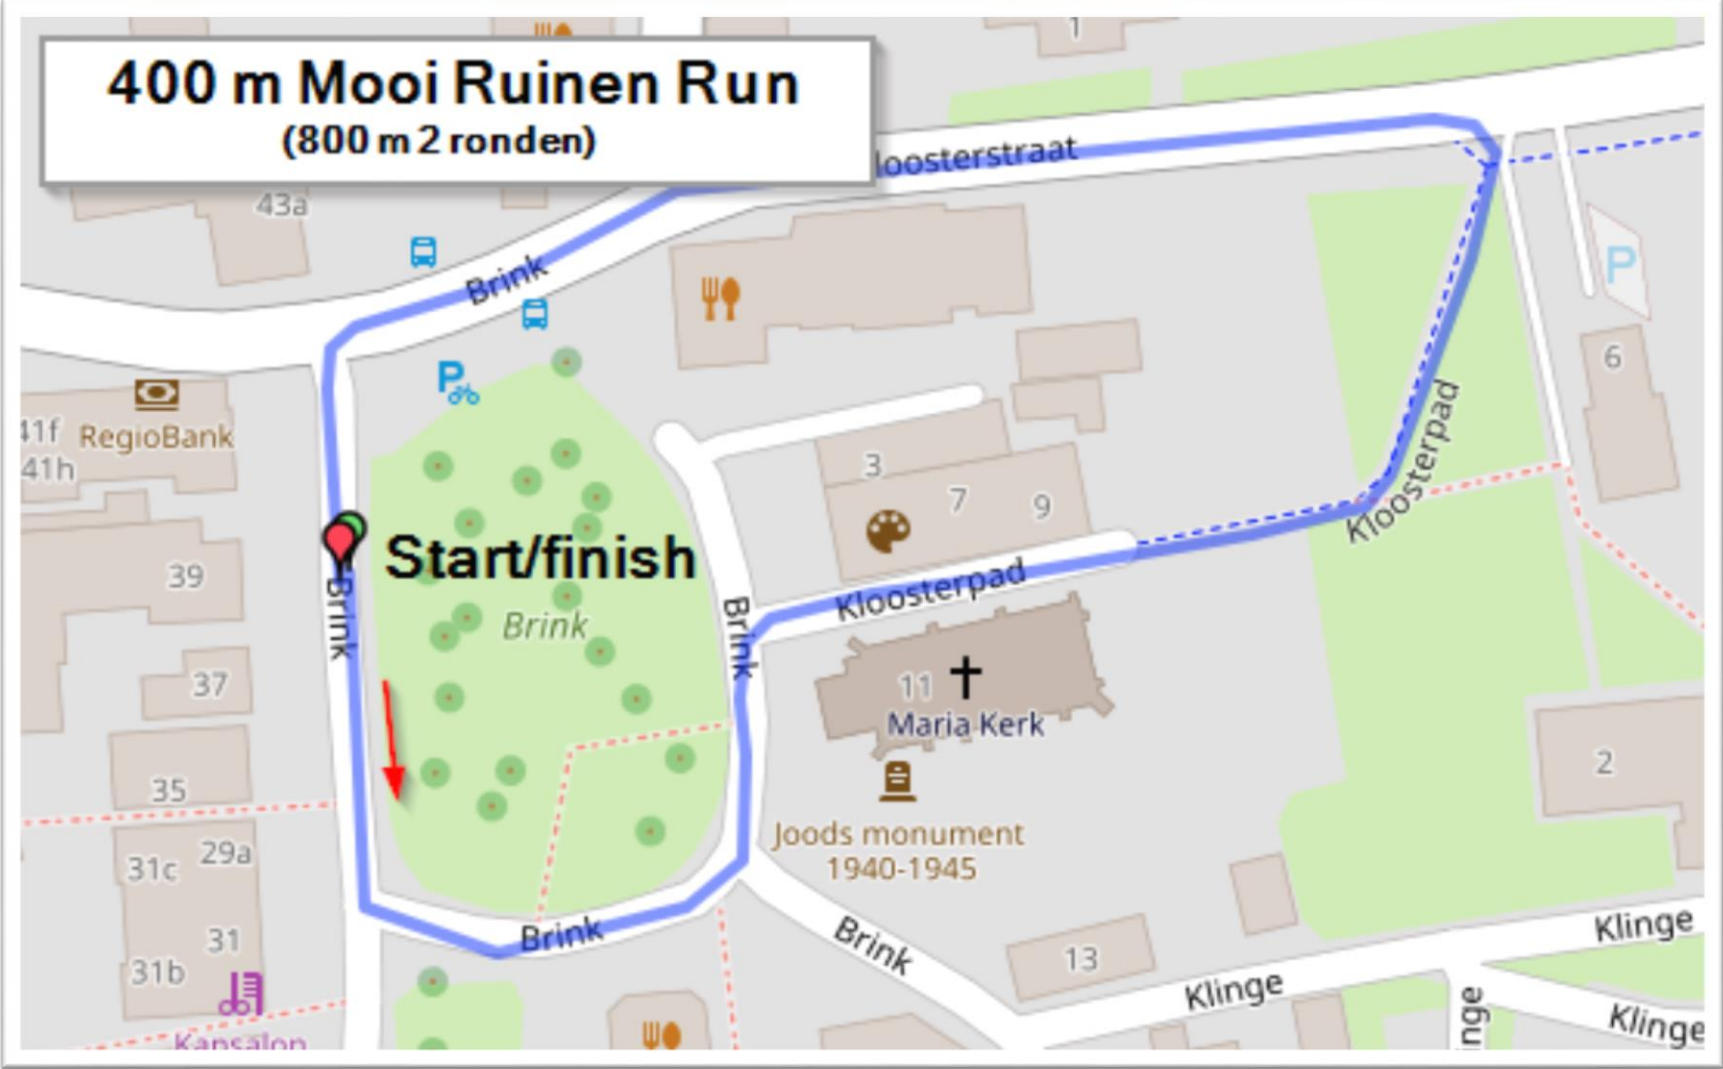

400 m Mooi Ruinen Run (800 m 2 ronden)

800 m Mooi Ruinen Run (1600 M 2 ronden)